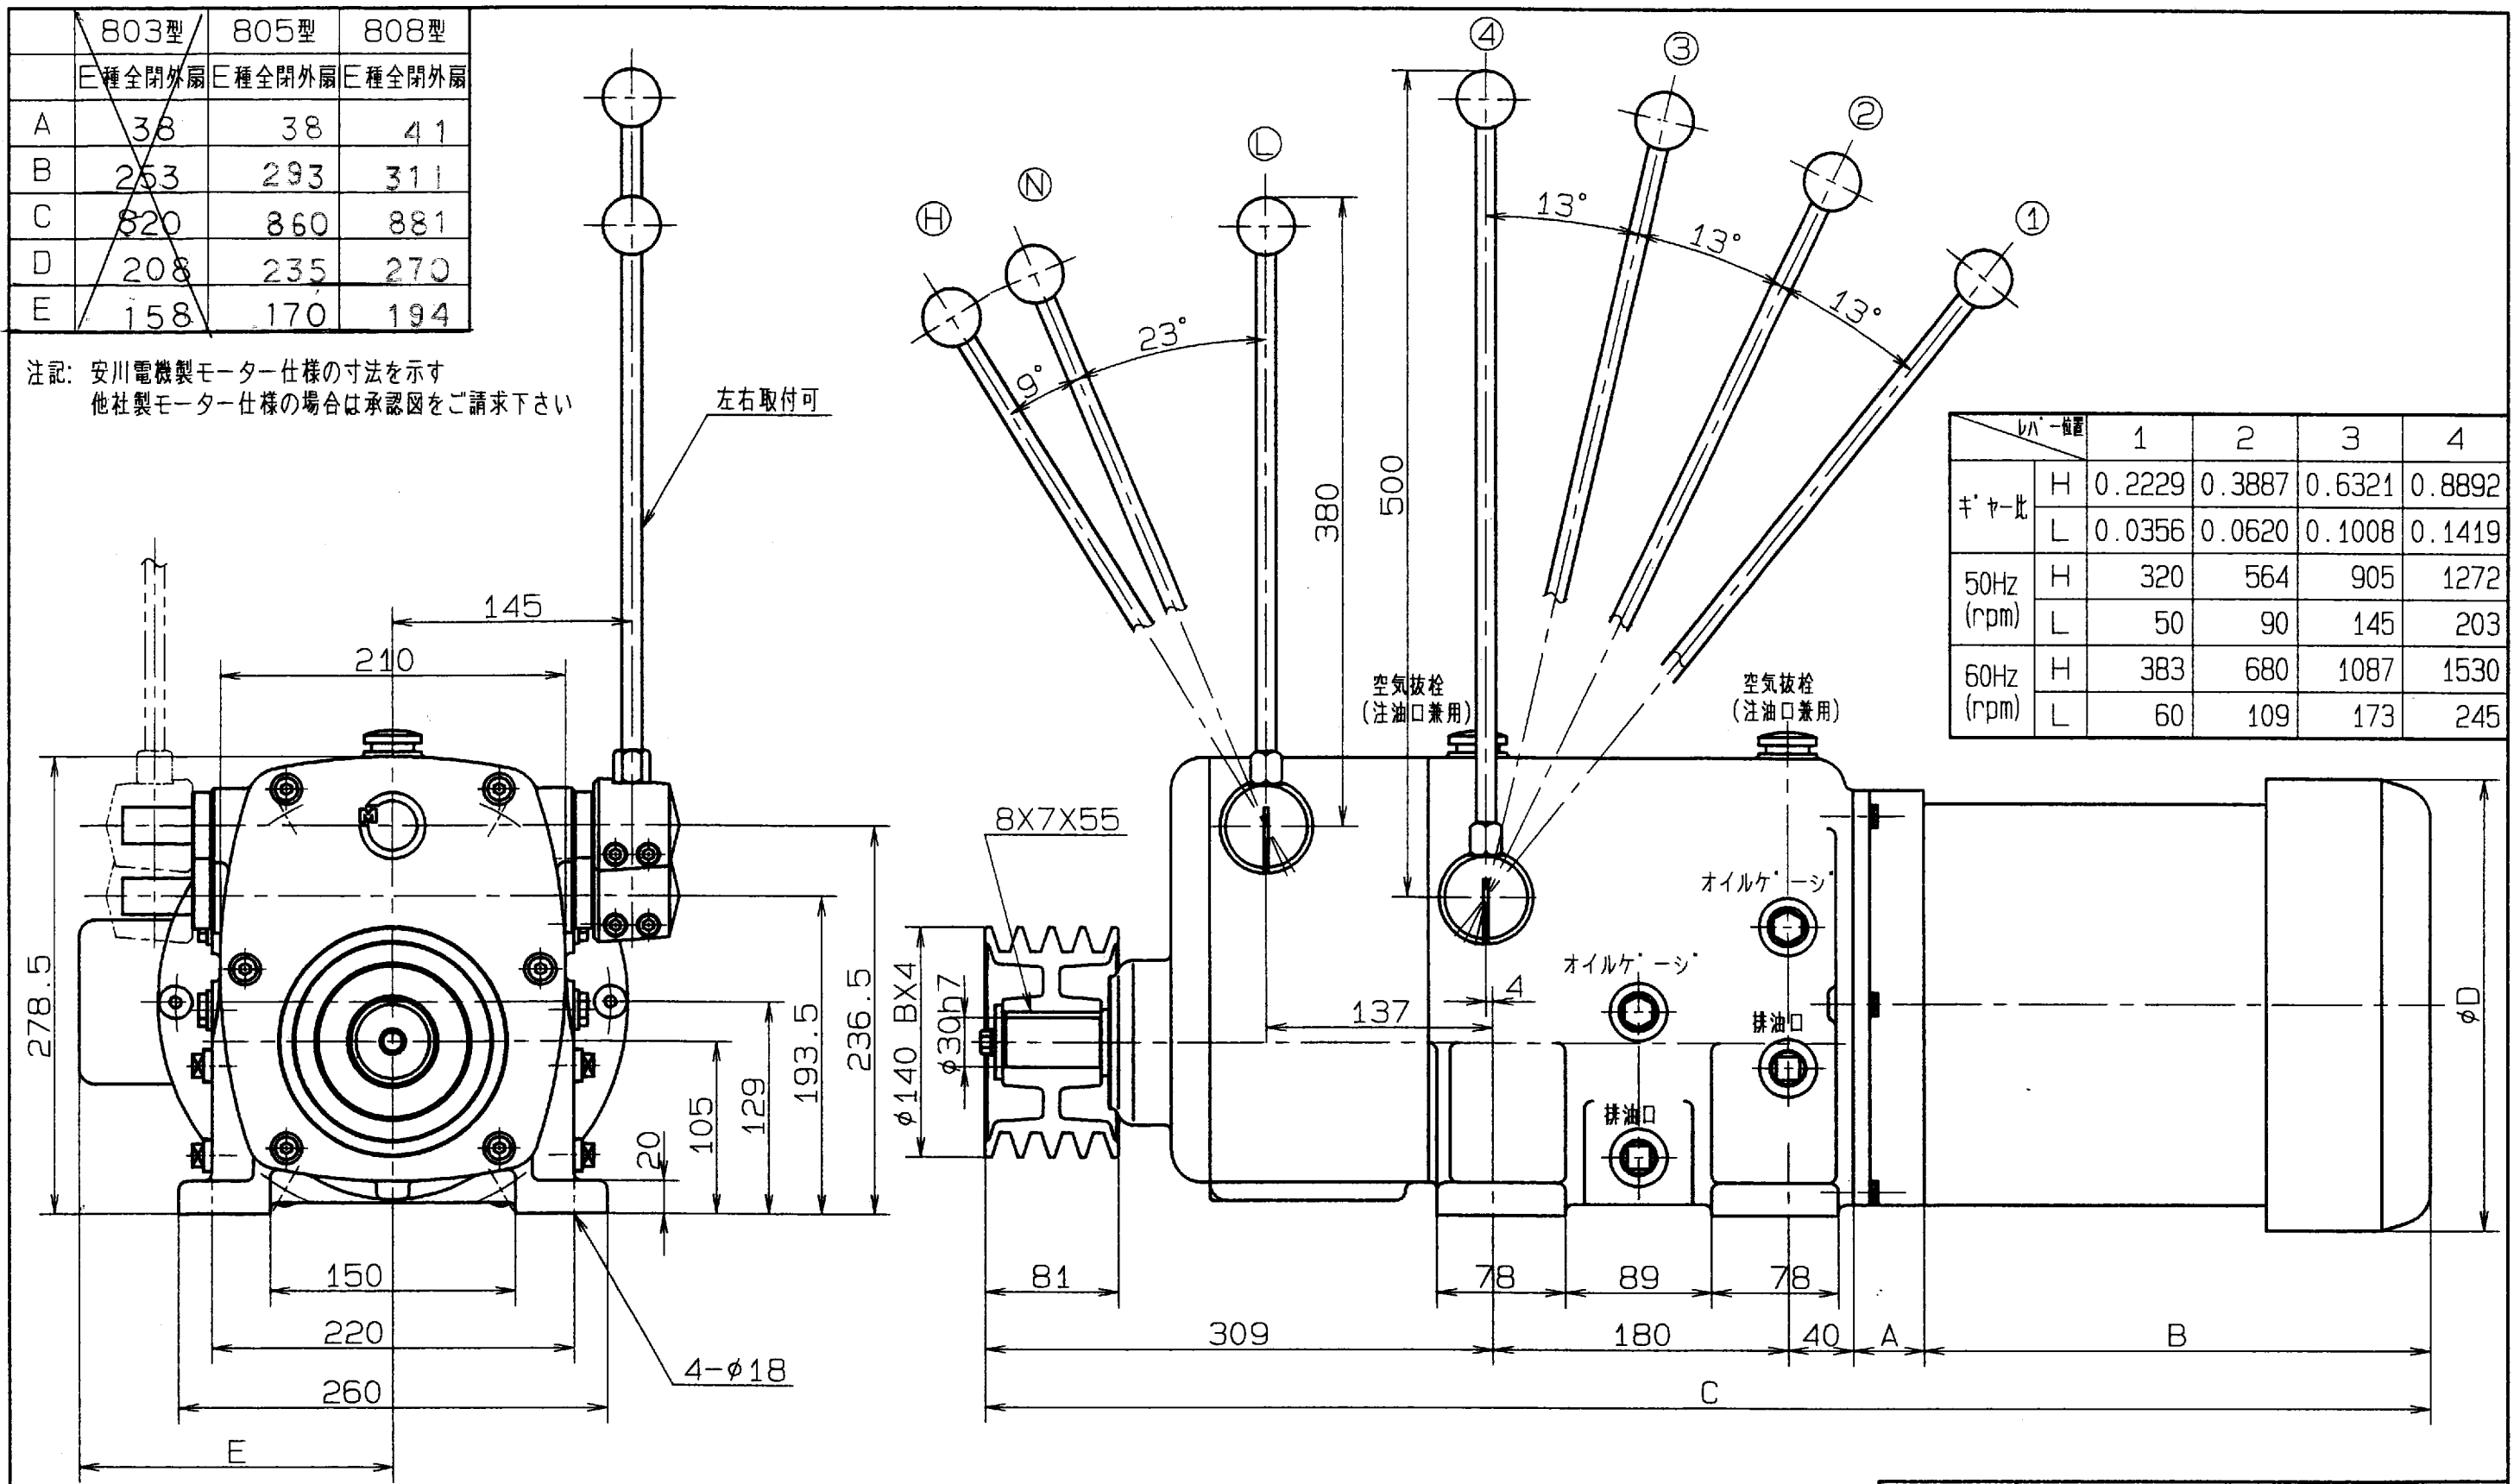

	803型	805型	808型
	E種全閉外扇	E種全閉外扇	E種全閉外扇
A	38	38	41
B	253	293	311
C	820	860	881
D	208	235	270
E	158	170	194

注記: 安川電機製モーター仕様の寸法を示す
他社製モーター仕様の場合は承認図をご請求下さい

ギヤ比	H	0.2229	0.3887	0.6321	0.8892
	L	0.0356	0.0620	0.1008	0.1419
50Hz (rpm)	H	320	564	905	1272
	L	50	90	145	203
60Hz (rpm)	H	383	680	1087	1530
	L	60	109	173	245

型式名称	MSD-80B, 5, 8変速機外形図			
尺度	1:4	角法	3角法	使用個所
図番	M-0173	日付	95年10月27日	
社長	課長	検図	設計	製図 久保 写図
符号	年月日	訂正記事	印	益製作所