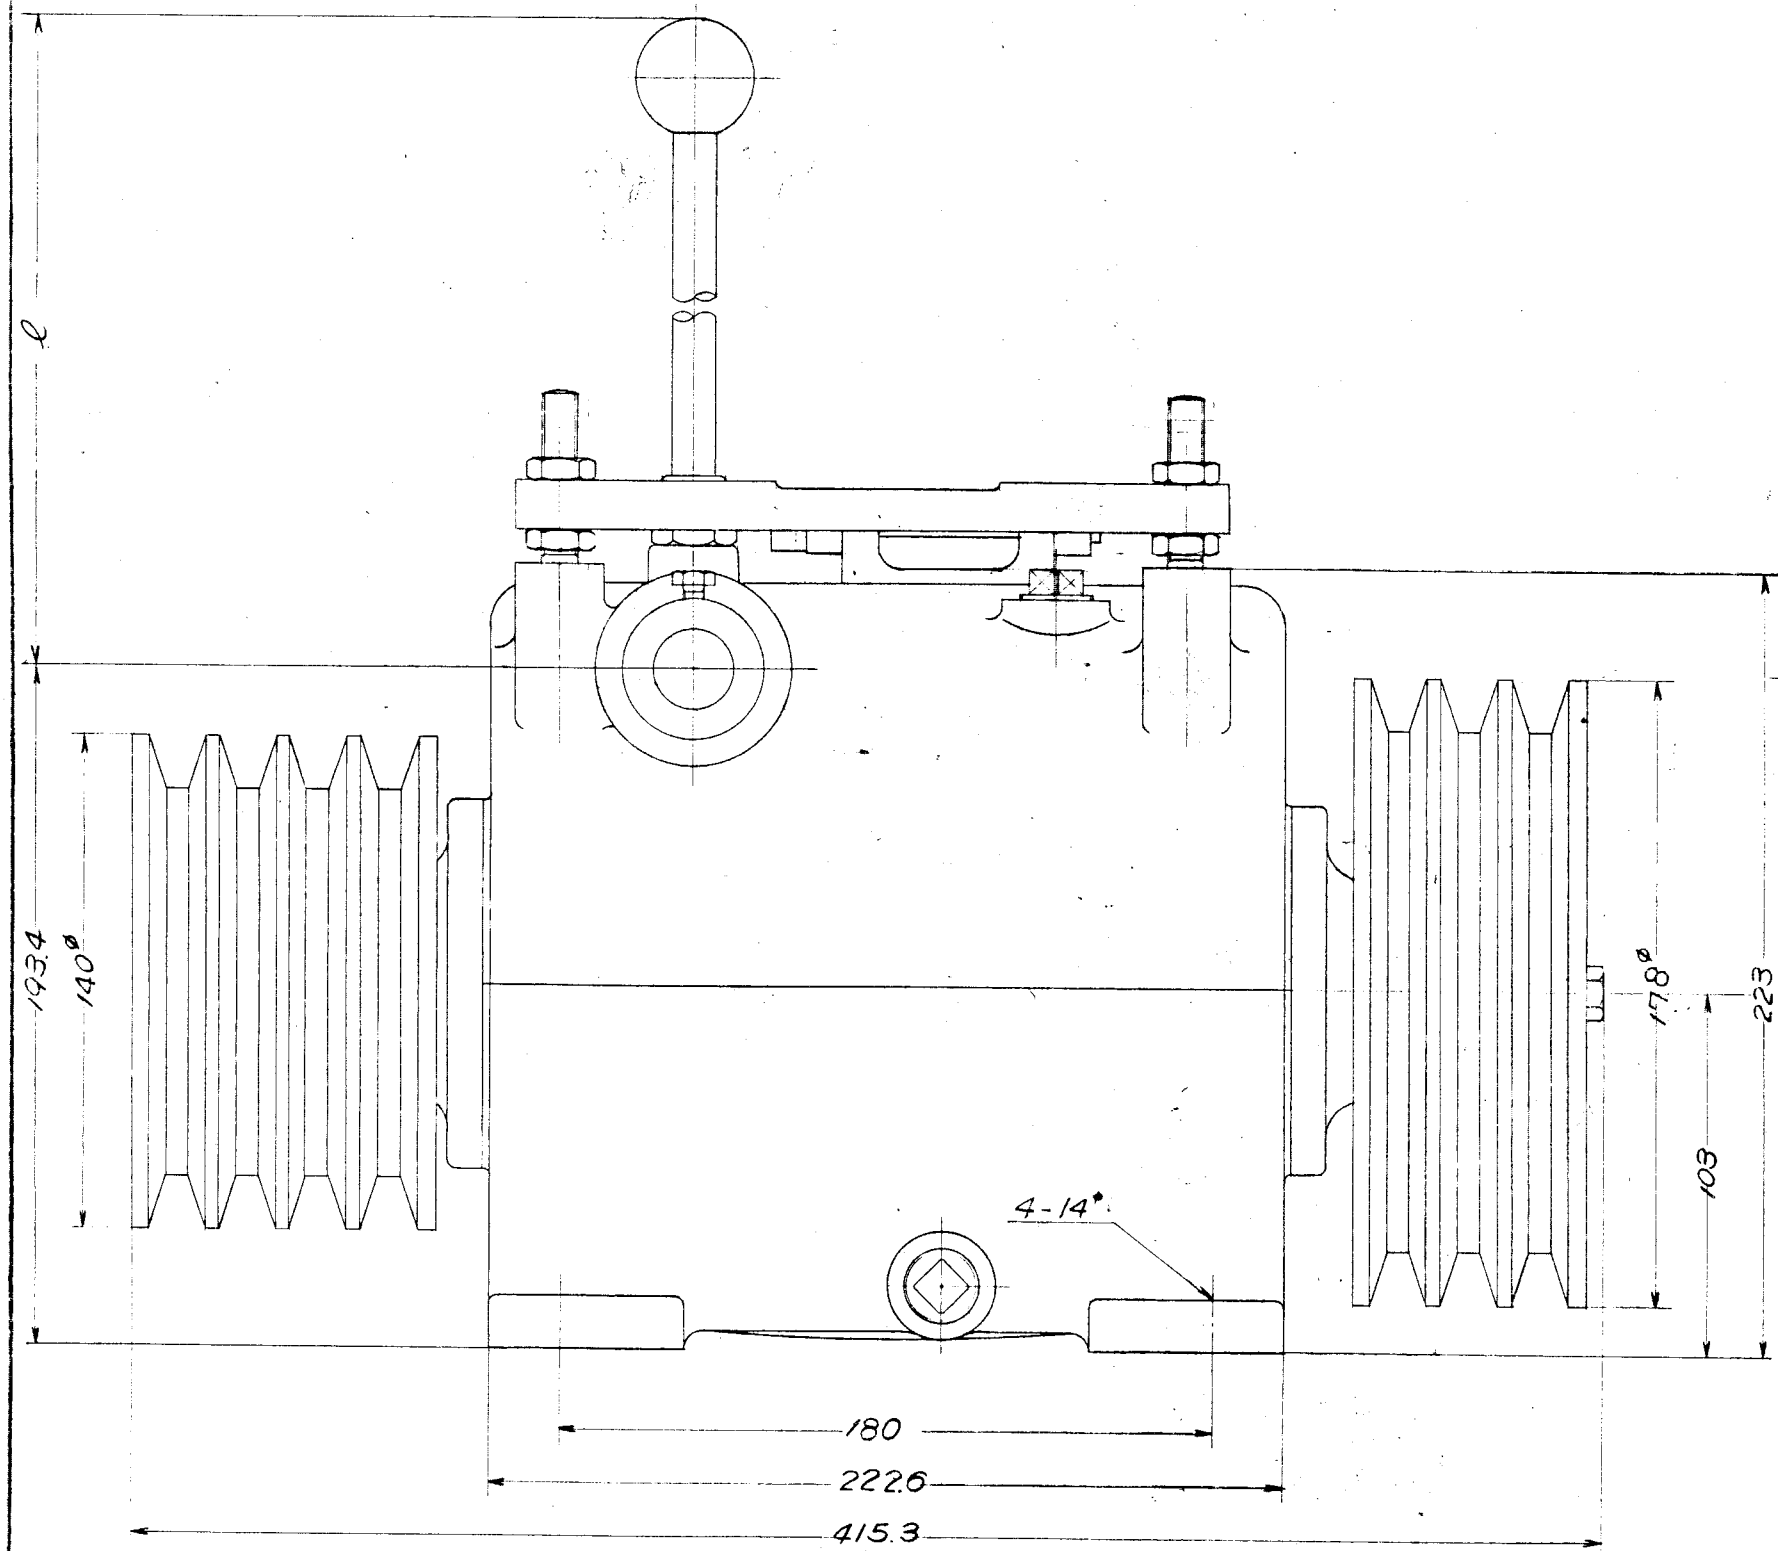

品番	品名	図番	材質	規格	備考
	型式名称	MSU-405			
尺度	1/15	角法	3角法	使用箇所	
図番	1W-013Z	日付	14/12/24		
社名	株式会社	製	作	所	

年月日	訂正	記事	印