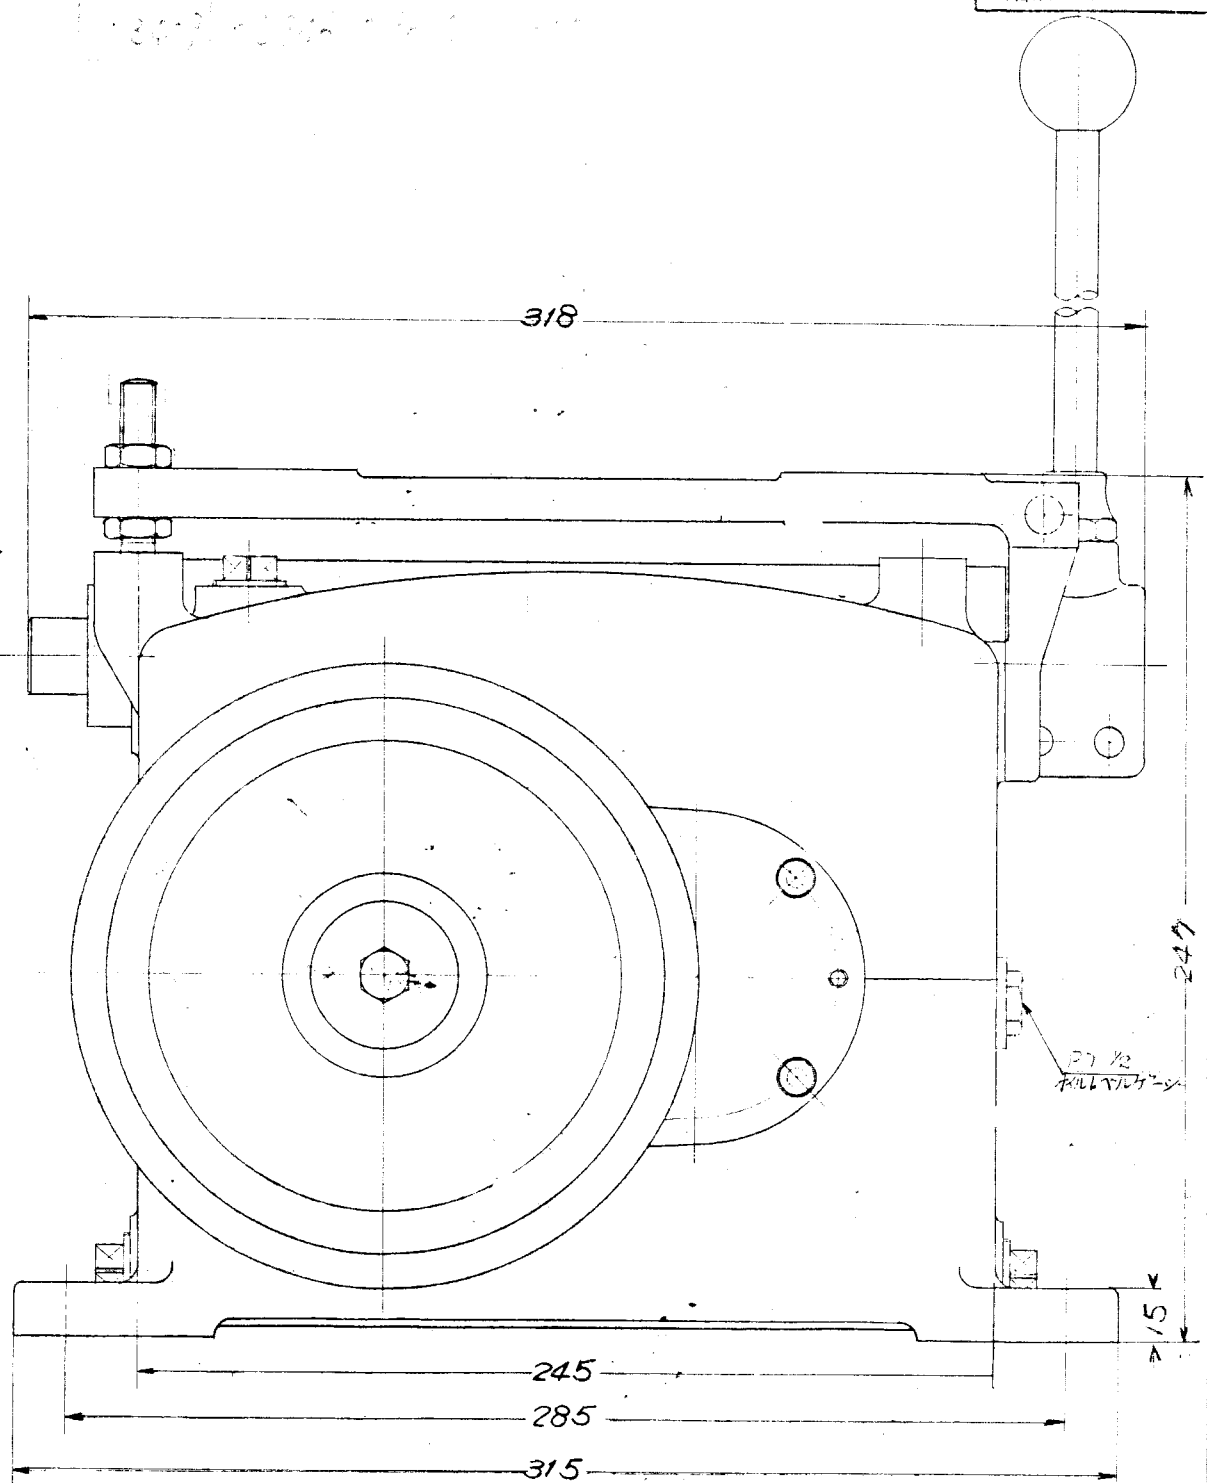

品番	品名	図番	材質	規格	備考
	型式名称	MSU-405			
尺度	1/15	角法	3角法	使用箇所	
図番	1W-013Z	日付	14/12/24		
社名	株式会社	製	作	所	

年月日	訂正	記事	印