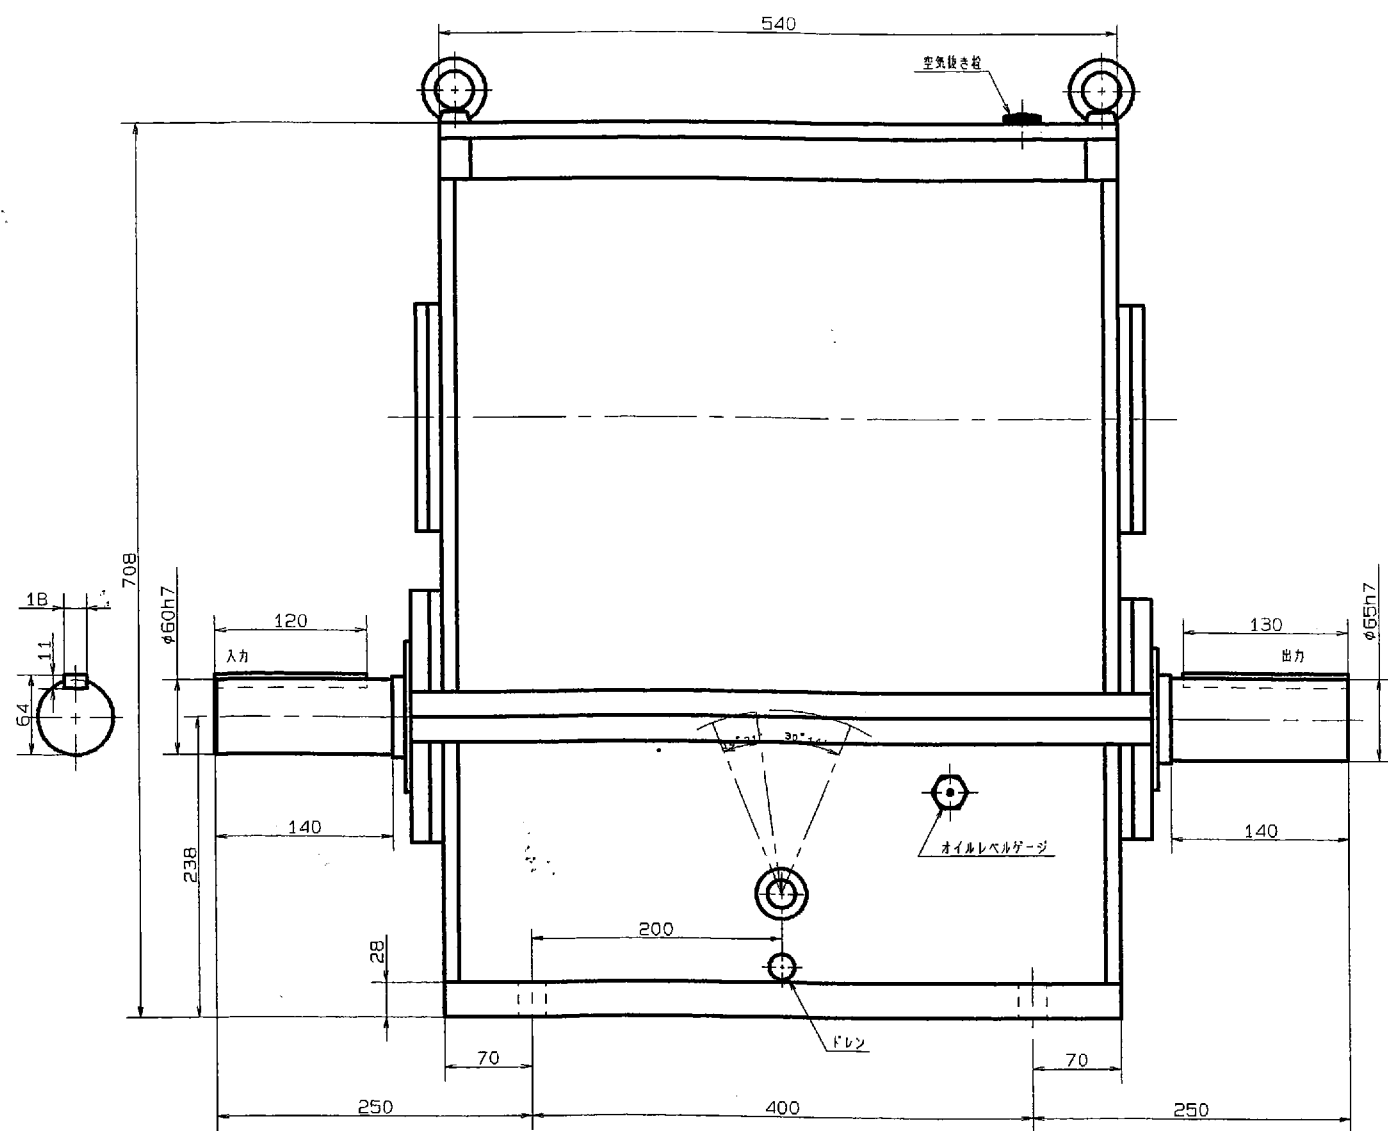

寸法	単位	公差
100	mm	±0.1
400	mm	±0.2
1000	mm	±0.5
10000	mm	±1.0

4-22

型式名称	SKY-2008		
尺度	1:3	角法	3角法
図番	SKY-2008-01/0	日付	2008年10月08日
社名	株式会社	製所	六甲製作所

社名	株式会社
製所	六甲製作所
製日	
製時	
製者	
製所	
製日	
製時	
製者	
製所	