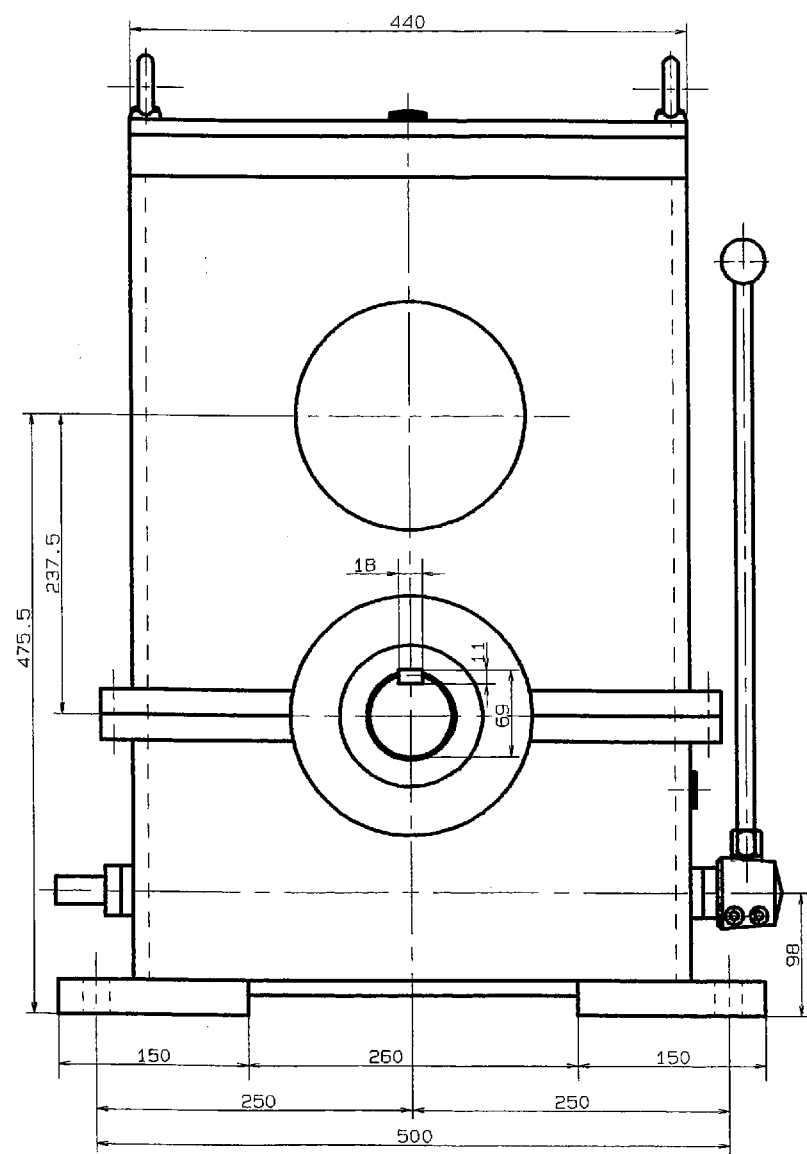

寸法	単位	公差
100	mm	±0.1
400	mm	±0.2
1000	mm	±0.5
10000	mm	±1.0

4-22

型式名称	SKY-2008		
尺度	1:3	角法	3角法
図番	SKY-2008-01/0	日付	2008年10月08日
社名	株式会社	製所	六甲製作所

社名	株式会社
製所	六甲製作所
製日	
製時	
製者	
製所	
製日	
製時	
製者	
製所	